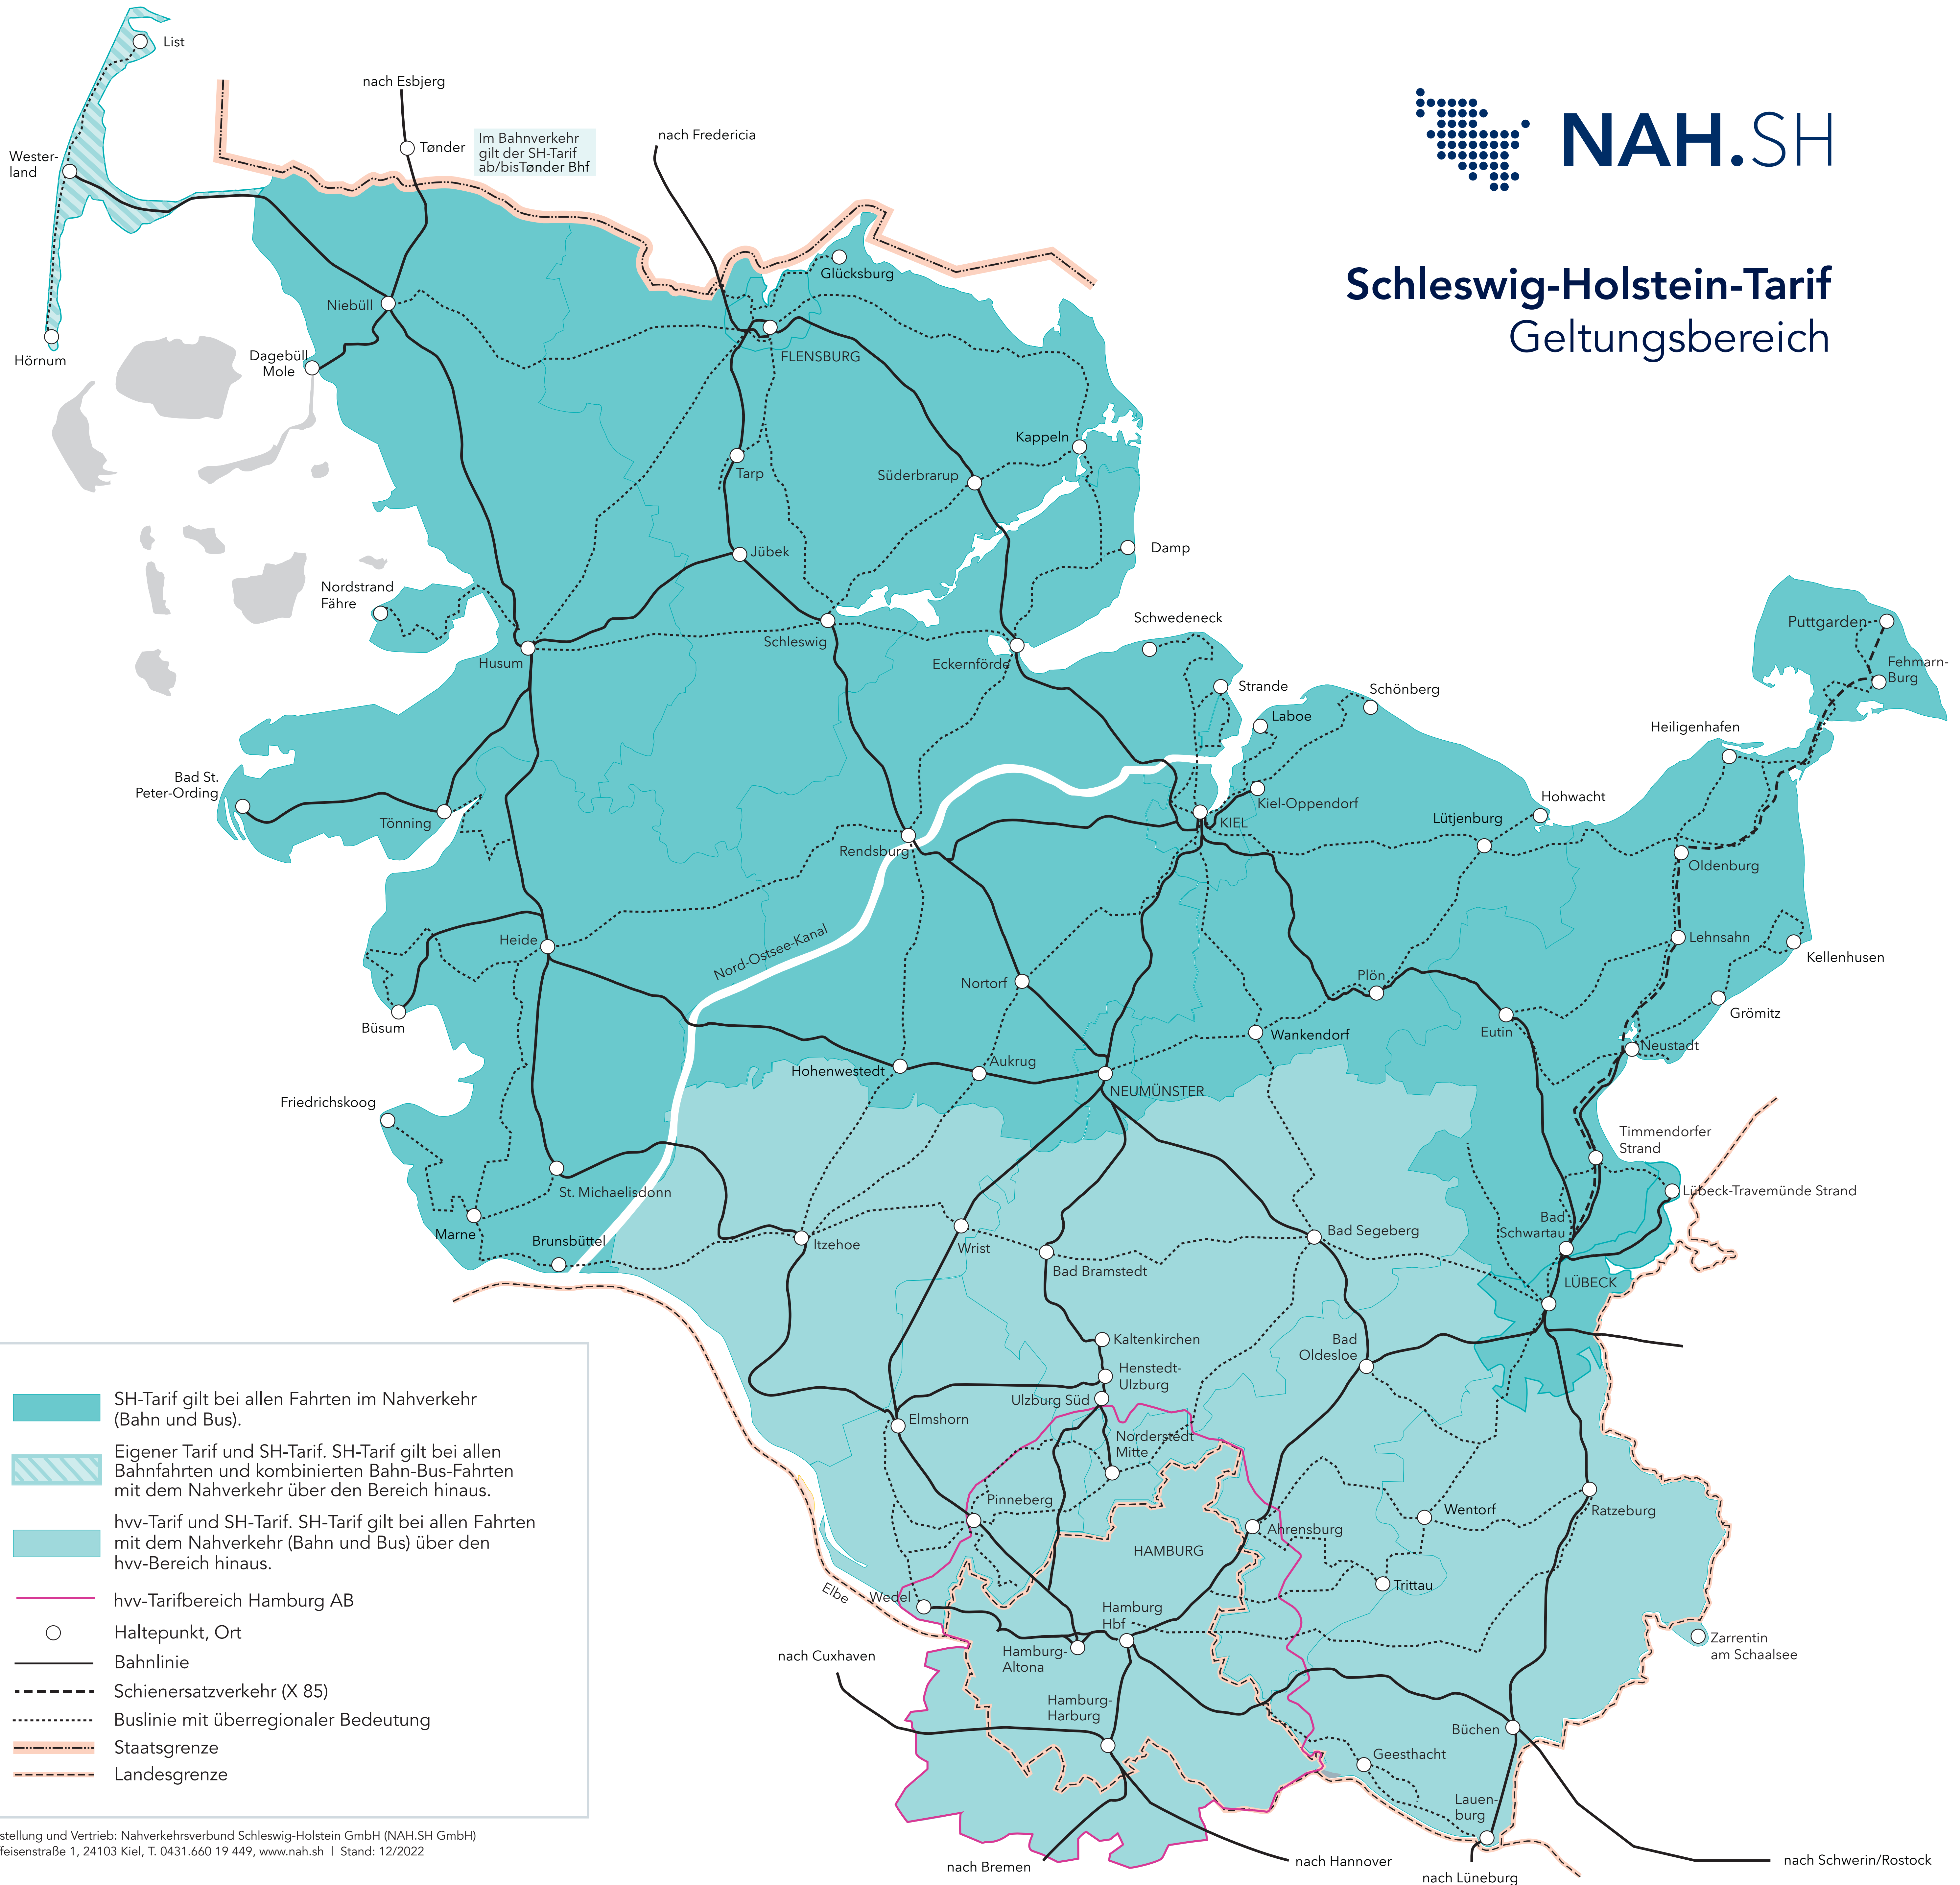

# Schleswig-Holstein-Tarif

## Geltungsbereich

- SH-Tarif gilt bei allen Fahrten im Nahverkehr (Bahn und Bus).
- Eigener Tarif und SH-Tarif. SH-Tarif gilt bei allen Bahnfahrten und kombinierten Bahn-Bus-Fahrten mit dem Nahverkehr über den Bereich hinaus.
- hvv-Tarif und SH-Tarif. SH-Tarif gilt bei allen Fahrten mit dem Nahverkehr (Bahn und Bus) über den hvv-Bereich hinaus.
- hvv-Tarifbereich Hamburg AB
- Haltepunkt, Ort
- Bahnlinie
- Schienersatzverkehr (X 85)
- Buslinie mit überregionaler Bedeutung
- Staatsgrenze
- Landesgrenze