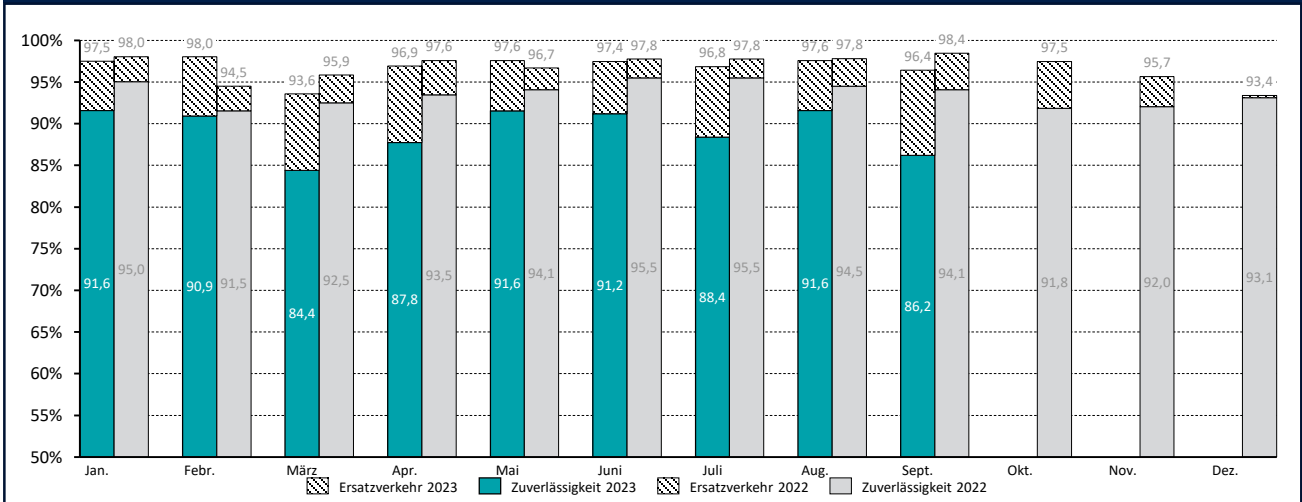

# Zuverlässigkeit des SPNV 2023

## Zuverlässigkeit im Jahresvergleich

## Zuverlässigkeit nach Linien September 2023

1) Im Betrachtungszeitraum kein Zugverkehr