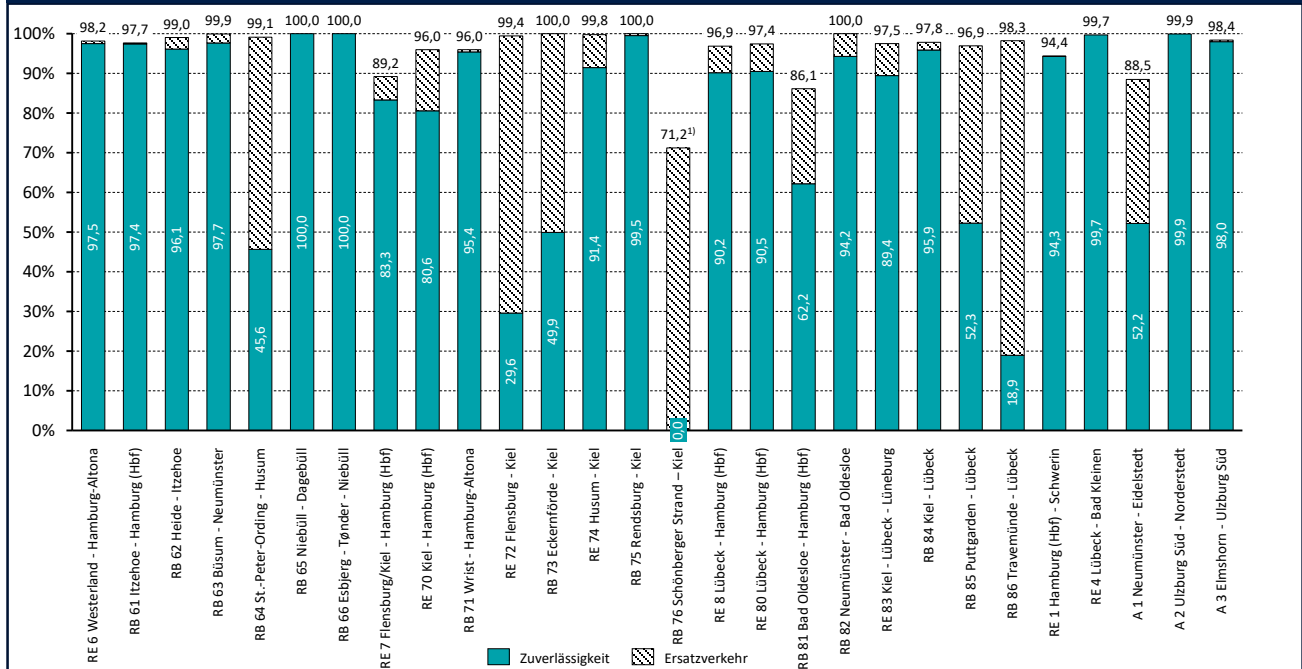

# Zuverlässigkeit des SPNV 2023

## Zuverlässigkeit im Jahresvergleich

## Zuverlässigkeit nach Linien September 2023

1) Im Betrachtungszeitraum kein Zugverkehr