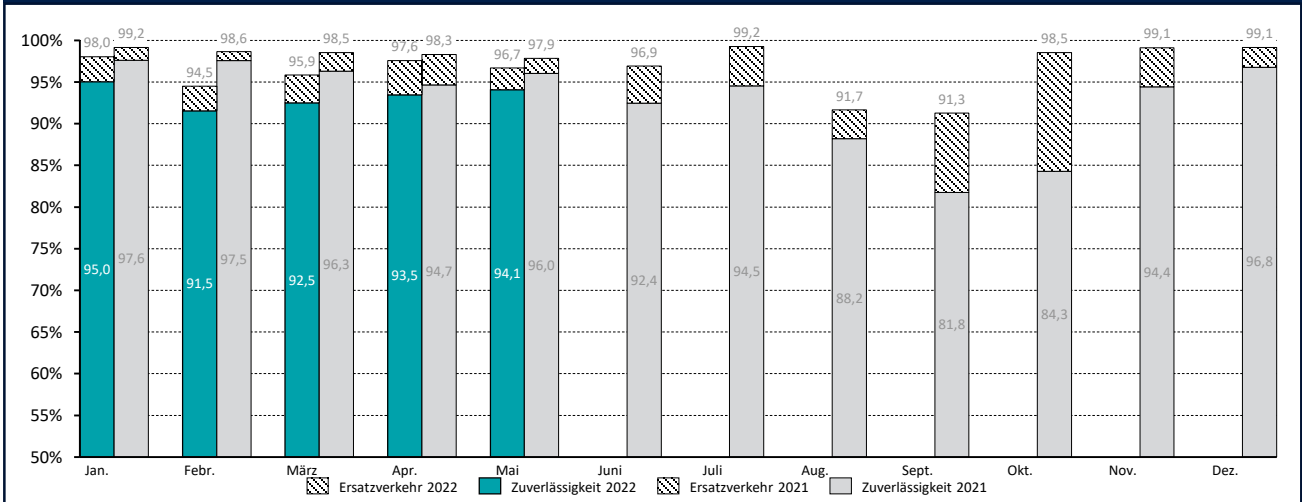

Zuverlässigkeit des SPNV 2022

Zuverlässigkeit im Jahresvergleich

Zuverlässigkeit nach Linien Mai 2022

Ausfallursachen im Gesamtnetz Schleswig-Holstein 2022