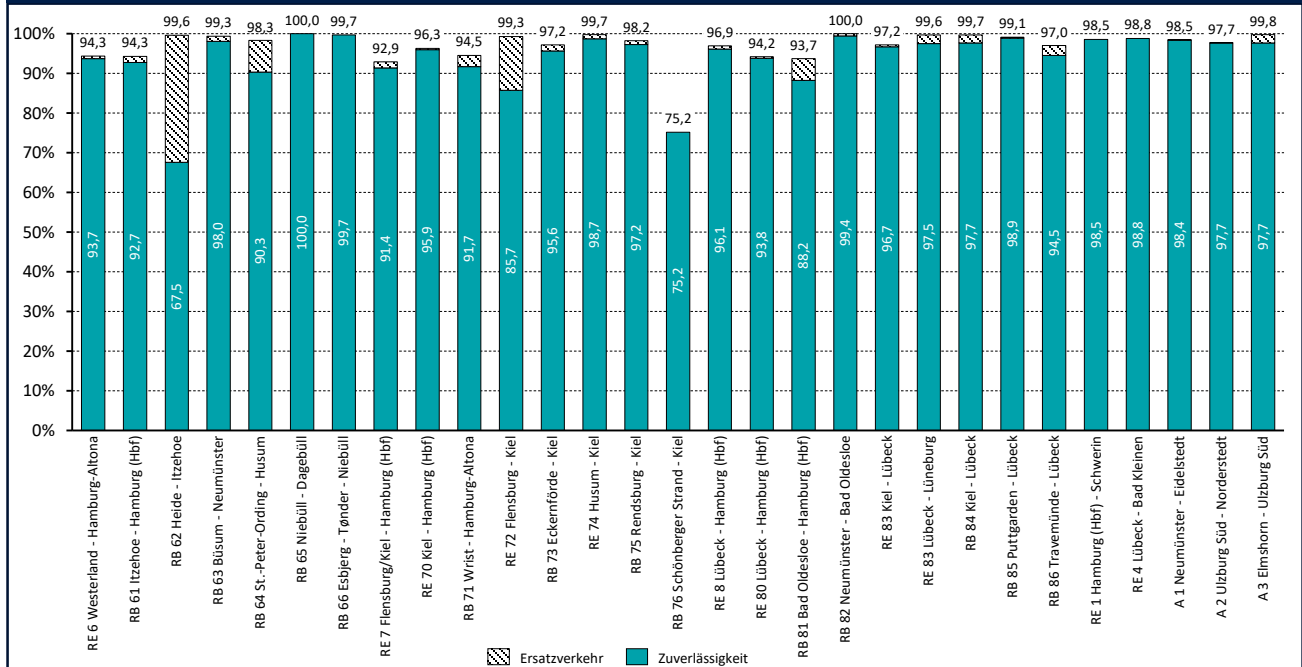

Zuverlässigkeit des SPNV 2022

Zuverlässigkeit im Jahresvergleich

Zuverlässigkeit nach Linien Mai 2022

Ausfallursachen im Gesamtnetz Schleswig-Holstein 2022